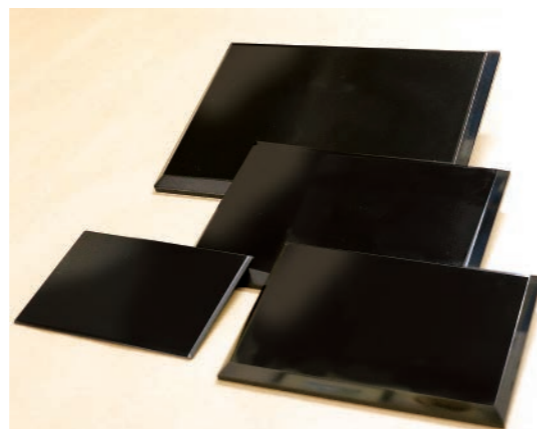

選べる4サイズ

用途に応じて、4つのサイズからお選びください。

バックベースには、4種類のサイズがあります。大きな樹木には大型を、屋上や花壇にはSモデルをつけるなど、場所や状況に応じてサイズをお選びいただけます。

また、素材はABS及びAES(Sモデルのみ)で、耐候性に優れており、屋外利用に最適です。

合性樹脂ベース (ABS特殊耐候性グレード、AES樹脂/Sモデル)

ABSベース (大型)	MN-21	210×150×10
ABSベース (中型)	MN-17	175×120×10
ABSベース (小型)	MN-15	150×100×10
AESベース (Sモデル)	MN-S	120×80×2

単位:mm

基本構造

表示面シートをバックベースに貼りつける仕様です。この方式は、大型公共サインなどでも用いられています。

クヌギ

表示面シート

貼りつけ

バックベース