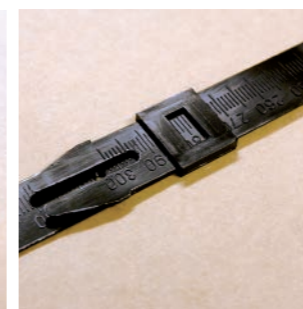

設置器具

設置場所にあわせてお選びください。

▼巻きつけ式 ベルト

取り付け簡単。生長に合わせて広がります。

巻きつけ式ベルトは、B-18とB-33の2種類があります。Sモデル～中型サイズにはB-18、風の強い場所や大型サイズの樹名札にはB-33が適しています。樹木の幹の生長とともに自然に広がり、幹の表面を傷付けません。取り付け方も簡単。幹周りに応じて何本でもつなぐことができます。しかもベルトには浮きだし目盛りが着いているので、樹木の生長がひと目でわかります。

台風や強風対策として、φ2mmの穴をあけてあり、樹木に釘で固定することもできます。

B-18
中高木用: 18×335×3mm
高木用: 33×338×3mm

B-18 ジョイント方法

Sモデルの裏面とベルト (B-18)

大型サイズとベルト (B-33)

※幹周りに応じて連結の必要のないロングタイプ (l=1.0m) もご用意できます。
※短いベルトと組み合わせることによってスプリングでも設置できます。

▼スタンド式 ポール

丈夫で美しいステンレス製。

低木向けの設置器具ですが、中高木にも使用できます。小型～大型サイズの樹名札には、ジョイントとステンレスポールを一体化させたポールを使います。2箇所の穴にねじ込むワンタッチ式、角度は45°で見やすい設計になっています。

SモデルにはSモデル専用のステンレスポールになります。

なお、オプションで基礎安定用の丸型アンカー (AN) と回転防止用差込型アンカー (AN-S) もご用意しています。