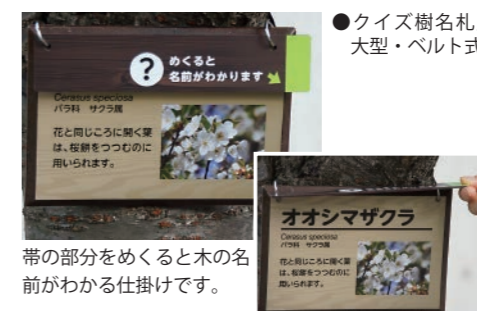

- ★会社名・団体名・施設名などを入れることができます。
- ★好きな文章を入れられます。また、ご希望により対象年齢や用途に応じて解説文を書き下ろすこともできます。
- ★オリジナルの写真やイラストが使用できます。
- ★オリジナルデザインをご希望の場合、用途やイメージに応じたデザインを低価格でお作りします。

●見る人にあわせた樹名札
幼児向けには、はっきりした色にし、読みやすくするなど、見る人にあわせて作成します。

▼お客さまの自由な発想でオリジナルタイプをお作りいたします。お気軽にご相談下さい。

●オリジナルタイプ/小型・スタンド式
バラの品種名のほか、作出年や作出者のデータを表示しています。

●オリジナルイラスト樹名札 / 中型・ベルト式

子どもたちが思い思いに想像の羽を広げて描いたイラストを掲載した樹名札です。設置も自分たちでおこない、楽しいイベントになりました。

●イラスト樹名札 / 中型・ベルト式

●クイズ樹名札 / 大型・ベルト式
帯の部分をめくると木の名前がわかる仕掛けです。