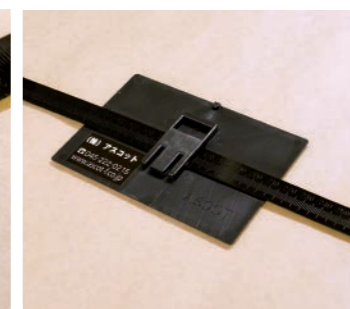

設置器具

設置場所にあわせてお選びください。

▼巻きつけ式 ベルト

取り付け簡単。生長に合わせて広がります。

巻きつけ式ベルトは、B-18とB-33の2種類があります。Sモデル～中型サイズにはB-18、風の強い場所や大型サイズの樹名札にはB-33が適しています。樹木の幹の生長とともに自然に広がり、幹の表面を傷付けません。取り付け方も簡単。幹周りに応じて何本でもつなぐことができます。しかもベルトには浮きだし目盛りが着いているので、樹木の生長がひと目でわかります。

台風や強風対策として、φ2mmの穴をあけてあり、樹木に釘で固定することもできます。

B-18
中高木用: 18×335×3mm
高木用: 33×338×3mm

B-18 ジョイント方法

Sモデルの裏面とベルト (B-18)

大型サイズとベルト (B-33)

※幹周りに応じて連結の必要のないロングタイプ (l=1.0m) もご用意できます。
※短いベルトと組み合わせることによってスプリングでも設置できます。

▼スタンド式 ポール