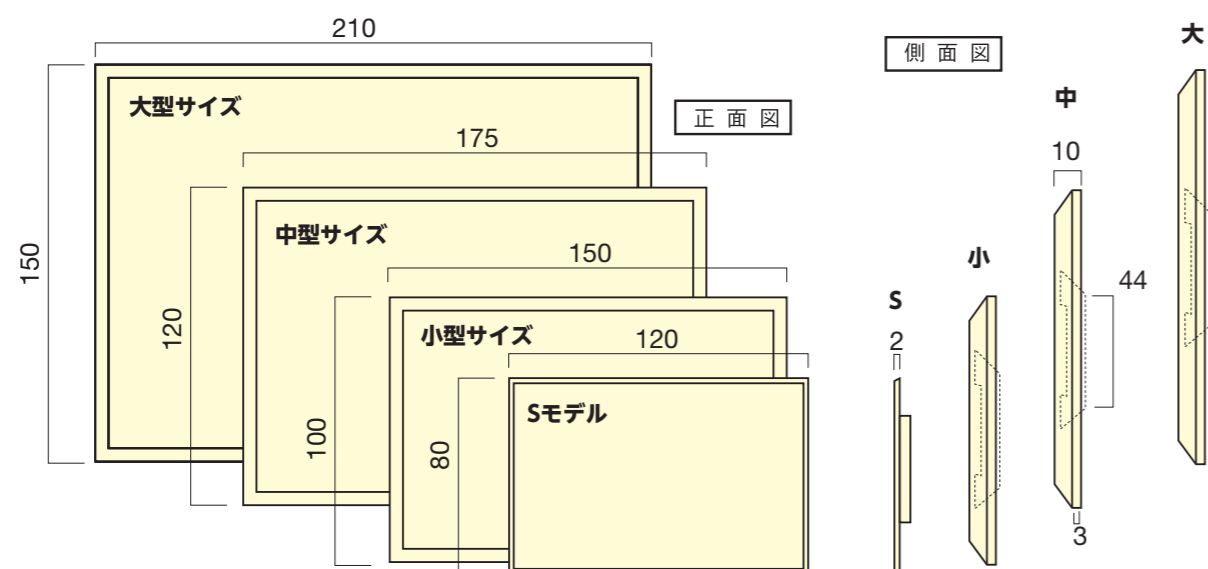

選べる4サイズ

用途に応じて、4つのサイズからお選びください。

バックベースには、4種類のサイズがあります。大きな樹木には大型を、屋上や花壇にはSモデルをつけるなど、場所や状況に応じてサイズをお選びいただけます。

また、素材はABS及びAES(Sモデルのみ)で、耐候性に優れており、屋外利用に最適です。

合性樹脂ベース (ABS特殊耐候性グレード、AES樹脂/Sモデル)

ABSベース (大型)	MN-21	210×150×10
ABSベース (中型)	MN-17	175×120×10
ABSベース (小型)	MN-15	150×100×10
AESベース (Sモデル)	MN-S	120×80×2

単位:mm

基本構造

表示面シートをバックベースに貼りつける仕様です。この方式は、大型公共サインなどでも用いられています。