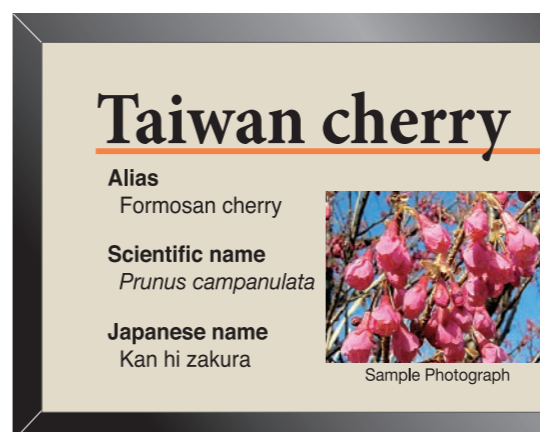

●外国語樹名札
翻訳して樹名札の制作も可能です。※翻訳料は別途となります。

※詳細につきましては、お気軽にお問い合わせ下さい。
※ご希望の場合、印刷前に PDF でデザインを確認することができます (スタンダードタイプも可能、1 回のみ無料ですが、お客様のご都合による 2 回目以降の PDF のご確認は別途費用がかかります)。

- ★会社名・団体名・施設名などを入れることができます。
- ★好きな文章を入れられます。また、ご希望により対象年齢や用途に応じて解説文を書き下ろすこともできます。
- ★オリジナルの写真やイラストが使用できます。
- ★オリジナルデザインをご希望の場合、用途やイメージに応じたデザインを低価格でお作りします。