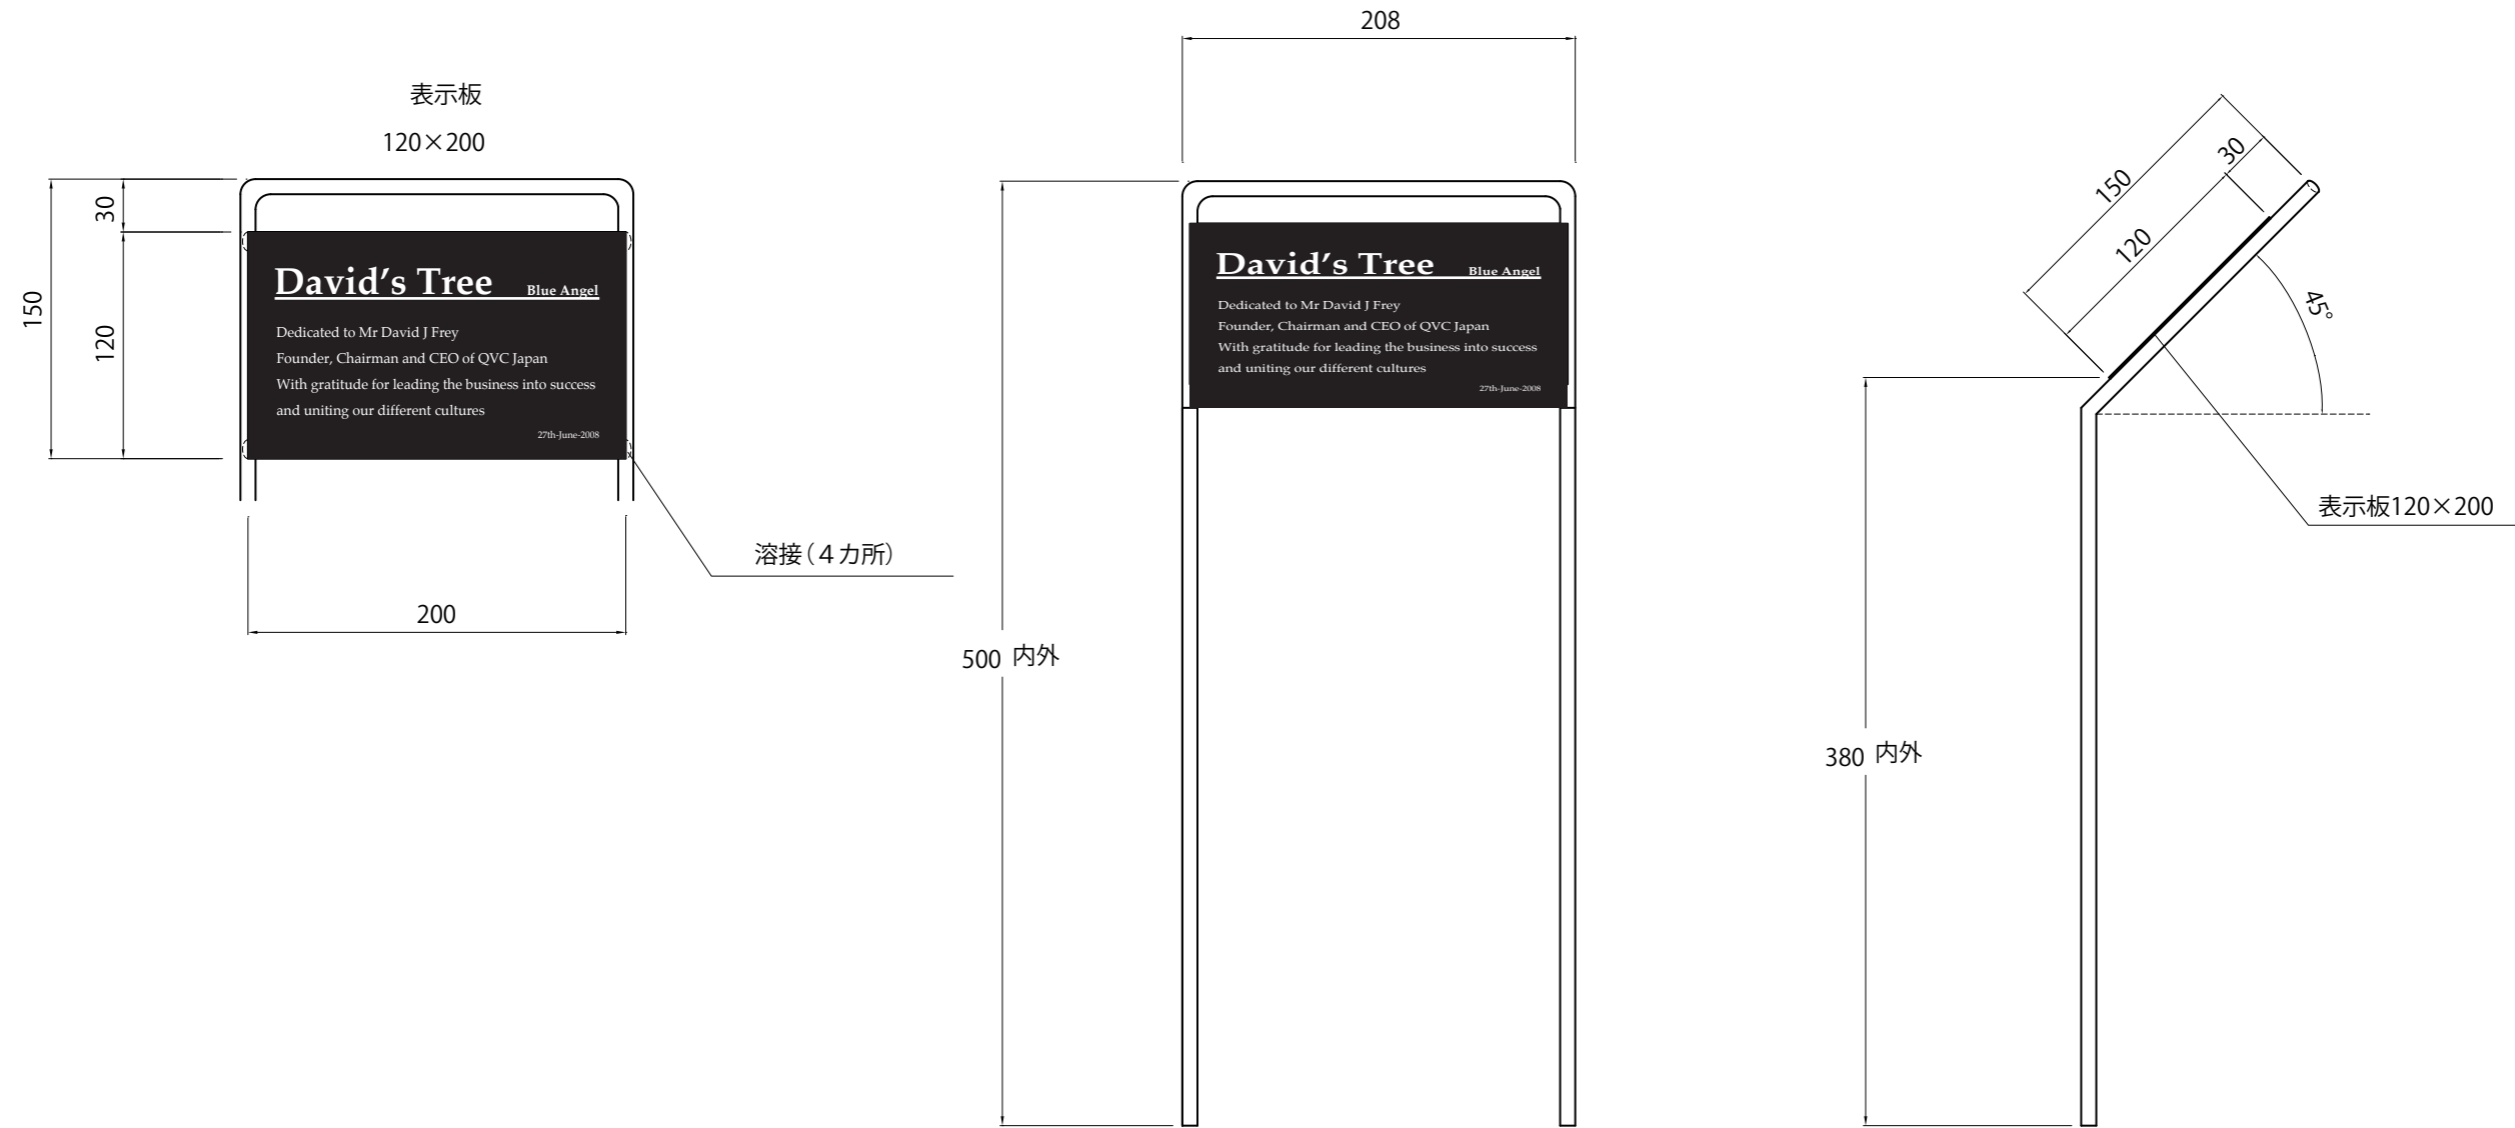

ステンレスパイプφ8

表示板

正面図

側面図